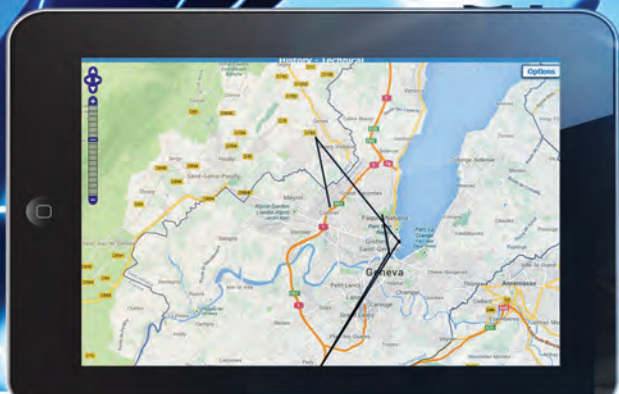

¿Cómo funciona Kylos Compact?

Gracias a la integración de funciones de comunicación celular, tecnología GPS y sensores integrados, Kylos Compact muestra información en tiempo real sobre ubicación y estado, brindándole los datos más precisos y confiables de rastreo que usted necesita para su negocio u hogar.

El dispositivo cabe en la palma de su mano y se puede fijar a los bienes o ser usado por personas y mascotas. Es fácil de esconder en casi cualquier artículo que quiera proteger, y se puede adaptar a un amplio rango de aplicaciones y situaciones.

¿En pocas palabras?

¡Chico en tamaño pero grande en innovación!

Ejemplos de usos:

Mercadería

- Su sensor integrado de luz genera una alerta si alguien abre el paquete que transporta su mercadería valiosa, minimizando así el riesgo de que su negocio sufra pérdidas por problemas de seguridad.
- Un sensor integrado de temperatura identifica y responde en forma dinámica a las desviaciones de un rango predeterminado de temperatura, disminuyendo el riesgo de entregar insumos médicos o alimentos en mal estado.

Bienes

- El acelerómetro integrado genera una alerta si, por ejemplo, alguien cambia de lugar su bicicleta, permitiéndole saber cuándo alguien manipula sus bienes personales.

Personas

- El acelerómetro integrado genera una alerta si, por ejemplo, un adulto mayor sufre una caída y se lastima, lo que le permite cuidar a distancia a un familiar mayor con total tranquilidad.
- El botón de pánico enviará una alerta a un número telefónico predeterminado. Por ejemplo, si un niño se encuentra ante una situación peligrosa, al oprimir el botón se envía un pedido de auxilio a alguno de los padres junto con su ubicación precisa.

Mascotas

- La funcionalidad de cercas geográficas genera una alerta si su mascota ingresa, o abandona, una zona específica que se definió previamente como peligrosa o segura.